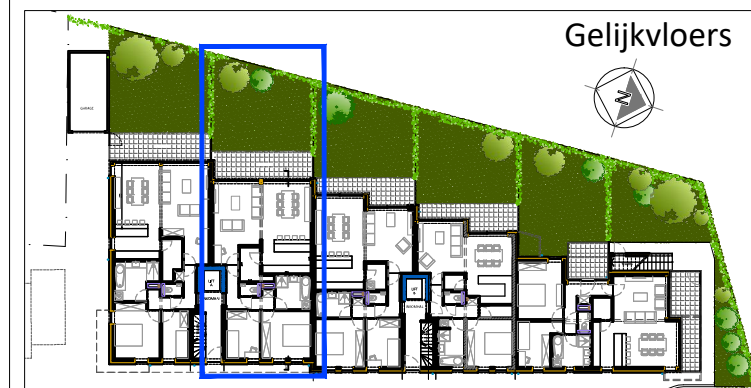

Bouwwerken De Buck

Wetstraat 7
9971 LEMBEKE
09 377 12 35
info@bouwwerkendebuck.be

Residentie Cornelius

Geraardsbergsestraat 89 - 91
9400 NINOVE

APPARTEMENT nr: A 0.2

Oppervlakte : 95,9m² + 14,4m² terras + 46,7m² tuin
Aantal slaapkamers : 2
Aantal badkamers : 1
Verdieping: gelijkvloers