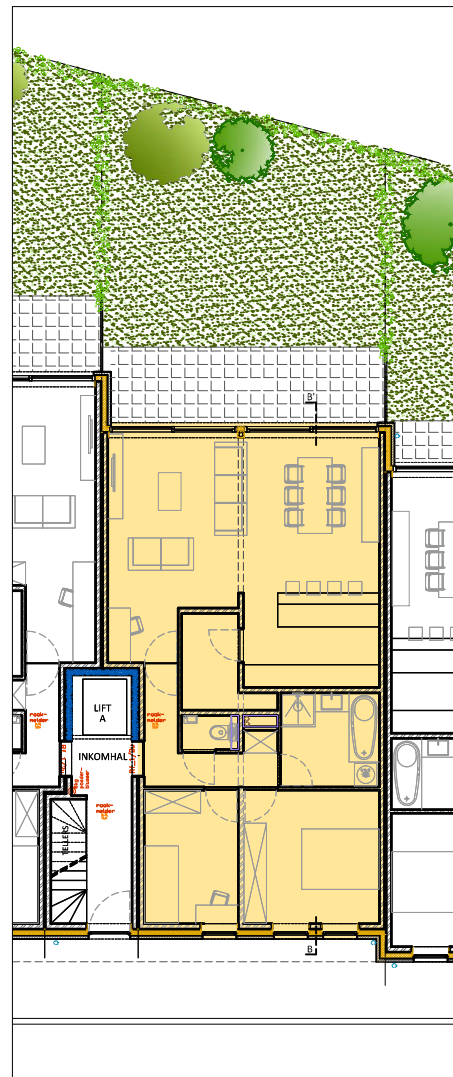

Bouwwerken De Buck

Wetstraat 7
9971 LEMBEKE
09 377 12 35
info@bouwwerkendebuck.be

Residentie Cornelius

Geraardsbergsestraat 89 - 91
9400 NINOVE

APPARTEMENT nr: A 0.2

Oppervlakte : 95,9m² + 14,4m² terras + 46,7m² tuin
Aantal slaapkamers : 2
Aantal badkamers : 1
Verdieping: gelijkvloers