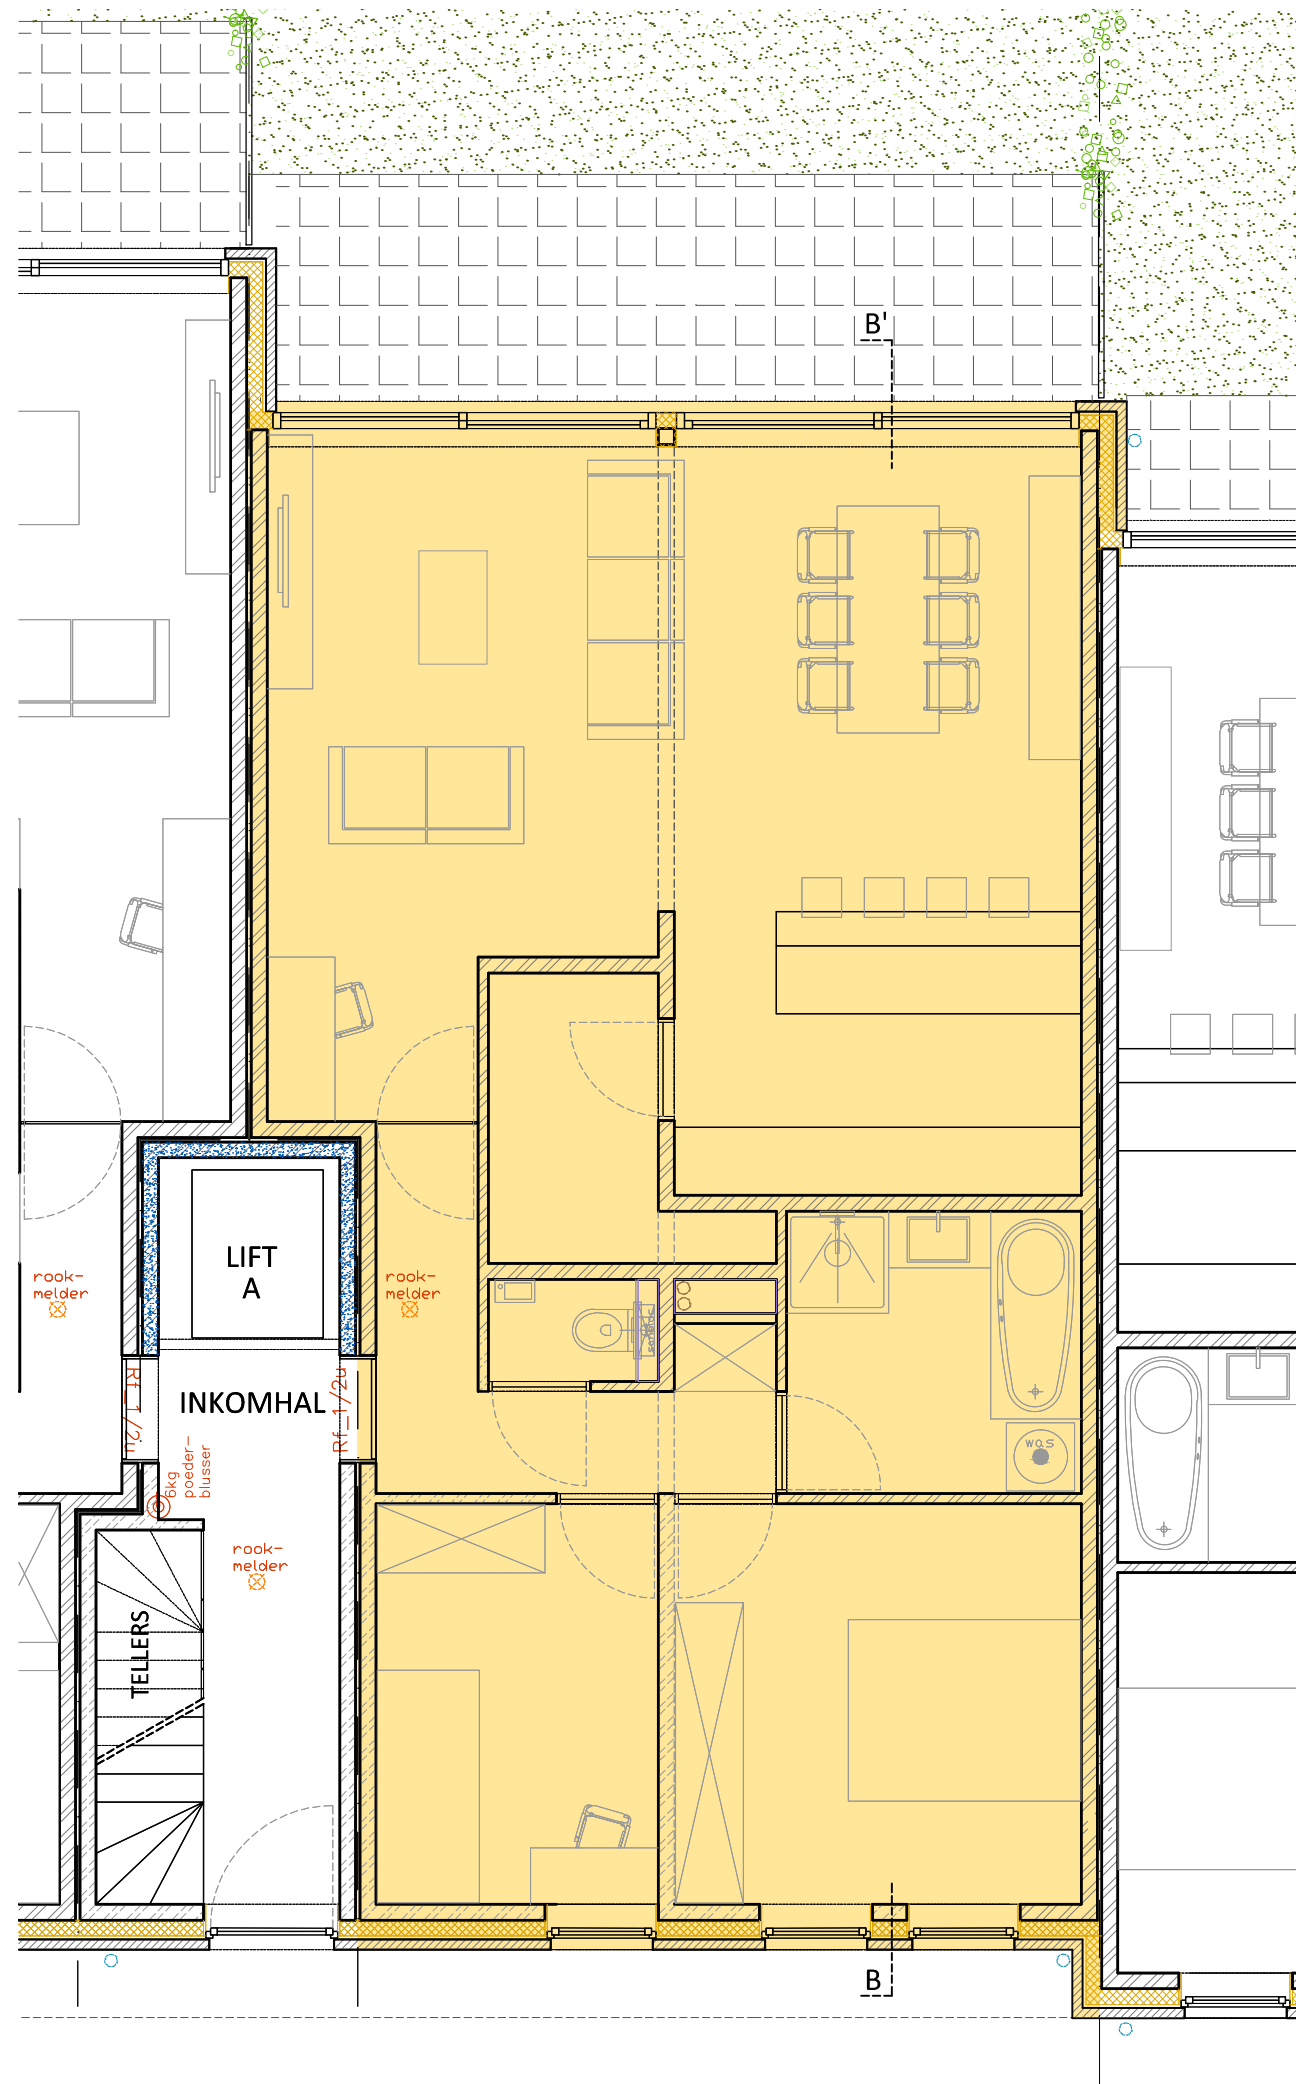

Bouwwerken De Buck

Wetstraat 7
9971 LEMBEKE
09 377 12 35
info@bouwwerkendebuck.be

Residentie Cornelius

Geraardsbergsestraat 89 - 91
9400 NINOVE

APPARTEMENT nr: A 0.2

Oppervlakte : 95,9m² + 14,4m² terras + 46,7m² tuin
Aantal slaapkamers : 2
Aantal badkamers : 1
Verdieping: gelijkvloers