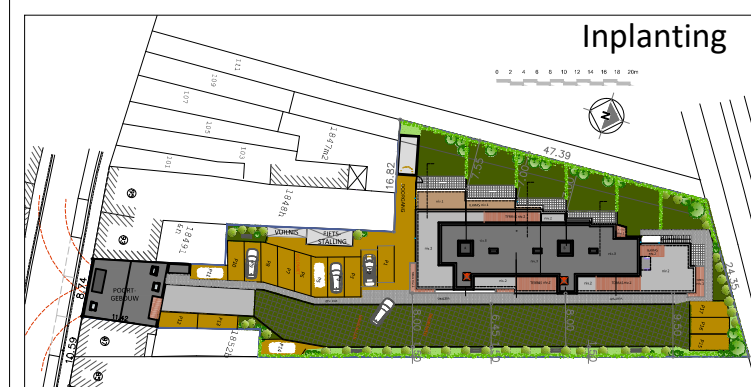

Bouwwerken De Buck

Wetstraat 7
9971 LEMBEKE
09 377 12 35
info@bouwwerkendebuck.be

Residentie Cornelius

Geraardsbergsestraat 89 - 91
9400 NINOVE

APPARTEMENT nr: A 0.2

Oppervlakte : 95,9m² + 14,4m² terras + 46,7m² tuin
Aantal slaapkamers : 2
Aantal badkamers : 1
Verdieping: gelijkvloers